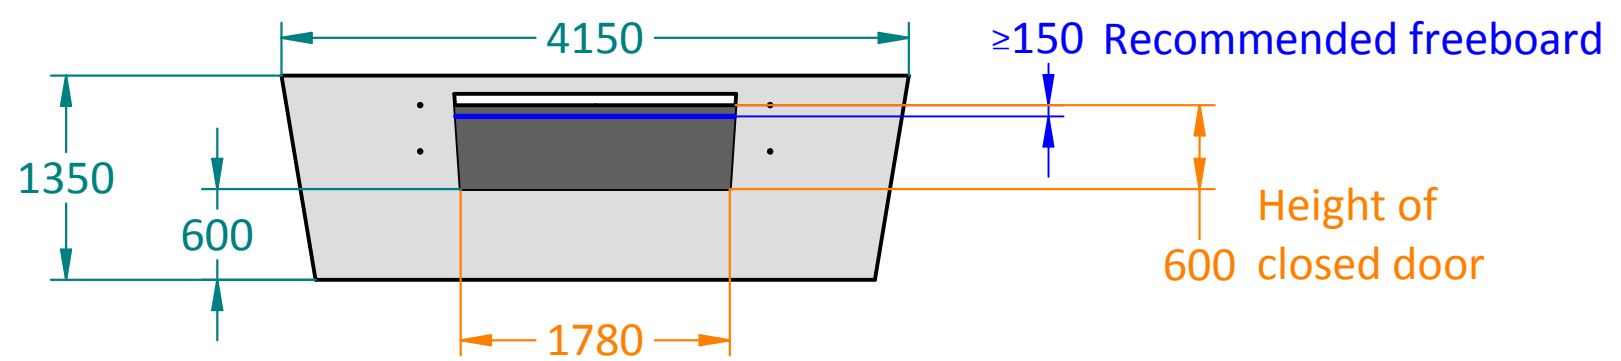

Optional wings shown on a D3 bay outlet