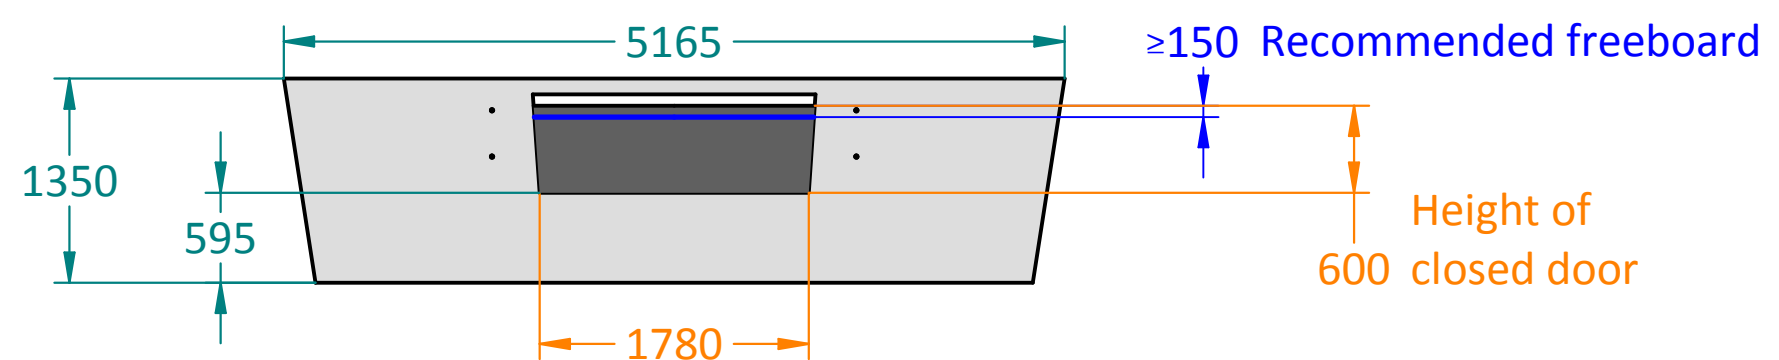

Optional wings shown on a D3 bay outlet